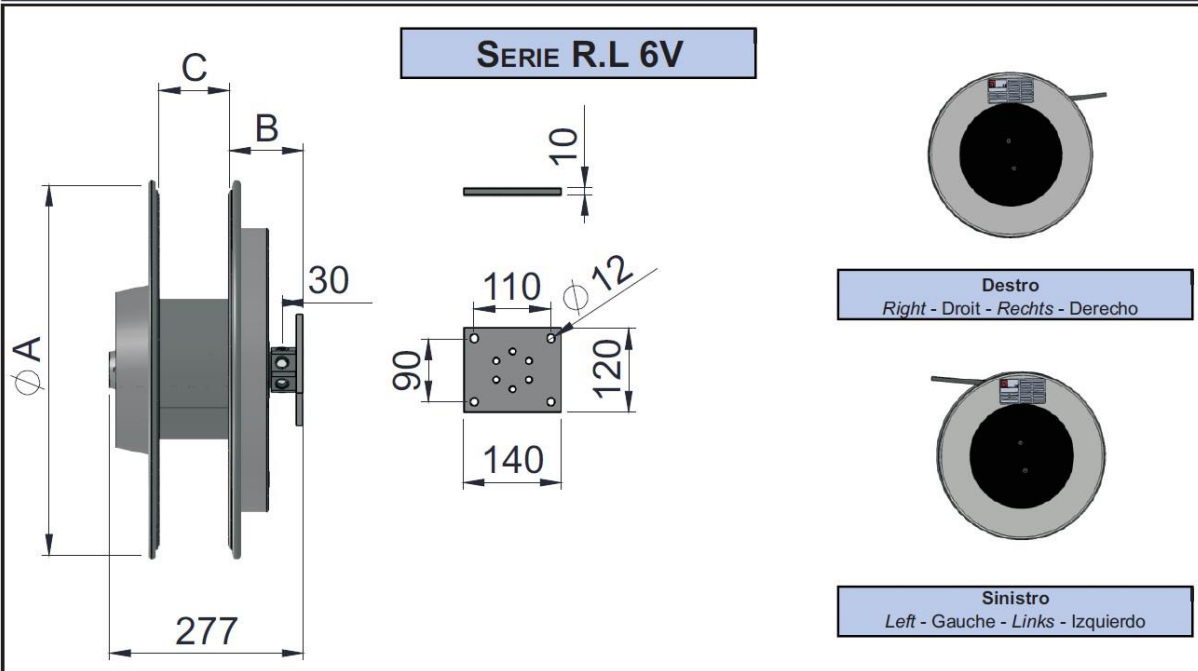

AVVOLGITUBI IDRAULICA 6 VIE CONATTACCO RADIALE DEI TUBI

6 way hydraulic hose reels with radial attachment

Enrouleurs de tuyaux hydrauliques à 6 voies avec attache radiale des tuyaux

6 Weg hydraulische Schlauchaufroller mit Radialanschluss der Schläuche

Enrolladores de tubos hidráulicos de 6 carriles con enganche radial de los tubos

Modello Model Modèle Modell Modelo	A		B		Lunghezza max. avvolgibile (mm) e connessioni Max. reel length (mm) and connections Long. max. pouvant être enroulée (mm) et connexions Maximale Wickellänge (mm) und Verbindungen Longitud máx. enrollable (mm) y conexiones					
	Ø mm	mm	Ø 3/16"	Ø 1/4"	Ø 5/16"	Ø 3/8"	Ø 1/2"	Ø 5/8"	Ø 3/4"	
	4.163.001	325	106			3500	3000			
4.163.002	385	106			5500	5000				
4.163.003	400	106			6000	5500				
4.163.004	420	106			7500	6500				
4.163.005	470	106			9500	8000				
4.163.000	470	106			9500	8000				
4.163.006	500	106			11000	10000				
4.163.007	530	106			13000	11000				
4.163.008	560	106			15000	12500				
4.163.009	625	106			18000	16000				
	Ø 3/16"	Ø 1/4"	Ø 5/16"	Ø 3/8"	Ø 1/2"	Ø 5/8"	Ø 3/4"			
C			88	100						
L			277	277						

Modello Model Modèle Modell Modelo	A		B		Lunghezza max. avvolgibile (mm) e connessioni Max. reel length (mm) and connections Long. max. pouvant être enroulée (mm) et connexions Maximale Wickellänge (mm) und Verbindungen Longitud máx. enrollable (mm) y conexiones						
	Ø mm		mm		Ø 3/16"	Ø 1/4"	Ø 5/16"	Ø 3/8"	Ø 1/2"	Ø 5/8"	Ø 3/4"
4.165.001	325	106					3500	3000			
4.165.002	385	106					5500	5000			
4.165.003	400	106					6000	5500			
4.165.004	420	106					7500	6500			
4.165.005	470	106					9500	8000			
4.165.000	470	106					9500	8000			
4.165.006	500	106					11000	10000			
4.165.007	530	106					13000	11000			
4.165.008	560	106					15000	12500			
4.165.009	625	106					18000	16000			
	Ø 3/16"	Ø 1/4"	Ø 5/16"	Ø 3/8"	Ø 1/2"	Ø 5/8"	Ø 3/4"				
C			46	54							
L			279	277							