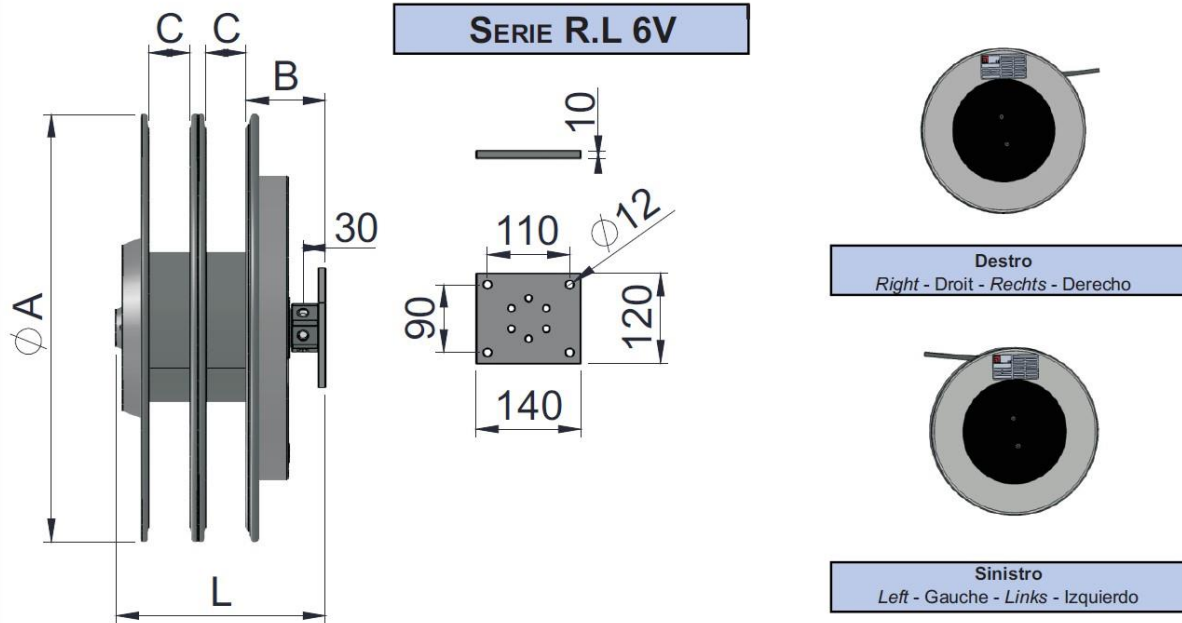

AVVOLGITUBI IDRAULICA 6 VIE CONATTACCO RADIALE DEI TUBI

6 way hydraulic hose reels with radial attachment

Enrouleurs de tuyaux hydrauliques à 6 voies avec attache radiale des tuyaux

6 Weg hydraulische Schlauchaufroller mit Radialanschluss der Schläuche

Enrolladores de tubos hidráulicos de 6 carriles con enganche radial de los tubos

Modello Model Modèle Modell Modelo	A		B		Lunghezza max. avvolgibile (mm) e connessioni Max. reel length (mm) and connections Long. max. pouvant être enroulée (mm) et connexions Maximale Wickellänge (mm) und Verbindungen Longitud máx. enrollable (mm) y conexiones					
	Ø mm	mm	Ø 3/16"	Ø 1/4"	Ø 5/16"	Ø 3/8"	Ø 1/2"	Ø 5/8"	Ø 3/4"	
	4.163.001	325	106			3500	3000			
4.163.002	385	106			5500	5000				
4.163.003	400	106			6000	5500				
4.163.004	420	106			7500	6500				
4.163.005	470	106			9500	8000				
4.163.000	470	106			9500	8000				
4.163.006	500	106			11000	10000				
4.163.007	530	106			13000	11000				
4.163.008	560	106			15000	12500				
4.163.009	625	106			18000	16000				
	Ø 3/16"	Ø 1/4"	Ø 5/16"	Ø 3/8"	Ø 1/2"	Ø 5/8"	Ø 3/4"			
C			88	100						
L			277	277						

Modello Model Modèle Modell Modelo	A		B		Lunghezza max. avvolgibile (mm) e connessioni Max. reel length (mm) and connections Long. max. pouvant être enroulée (mm) et connexions Maximale Wickellänge (mm) und Verbindungen Longitud máx. enrollable (mm) y conexiones						
	Ø mm		mm		Ø 3/16"	Ø 1/4"	Ø 5/16"	Ø 3/8"	Ø 1/2"	Ø 5/8"	Ø 3/4"
4.165.001	325	106					3500	3000			
4.165.002	385	106					5500	5000			
4.165.003	400	106					6000	5500			
4.165.004	420	106					7500	6500			
4.165.005	470	106					9500	8000			
4.165.000	470	106					9500	8000			
4.165.006	500	106					11000	10000			
4.165.007	530	106					13000	11000			
4.165.008	560	106					15000	12500			
4.165.009	625	106					18000	16000			
	Ø 3/16"	Ø 1/4"	Ø 5/16"	Ø 3/8"	Ø 1/2"	Ø 5/8"	Ø 3/4"				
C			46	54							
L			279	277							